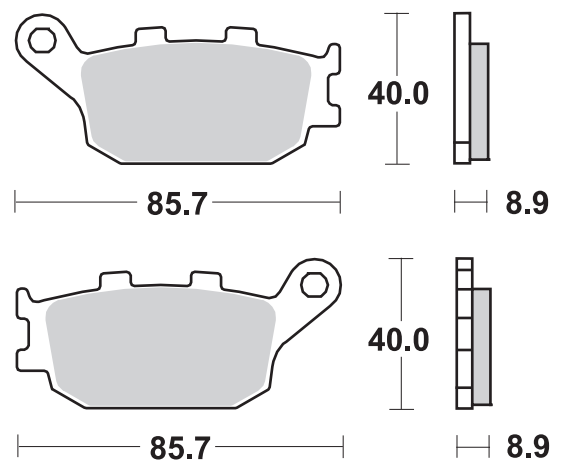

## SUZUKI 1000 Katana

			RECOMMENDED	
SUZUKI				
1000	Katana	19 -	841 HS*	657 LS

\* = 2 sets required / 2 jeux pour l'Avant.

**SBS 841** Available compounds  
**HS • SP**

**SBS 657** Available compounds  
**HF • LS**

Scale 1:2